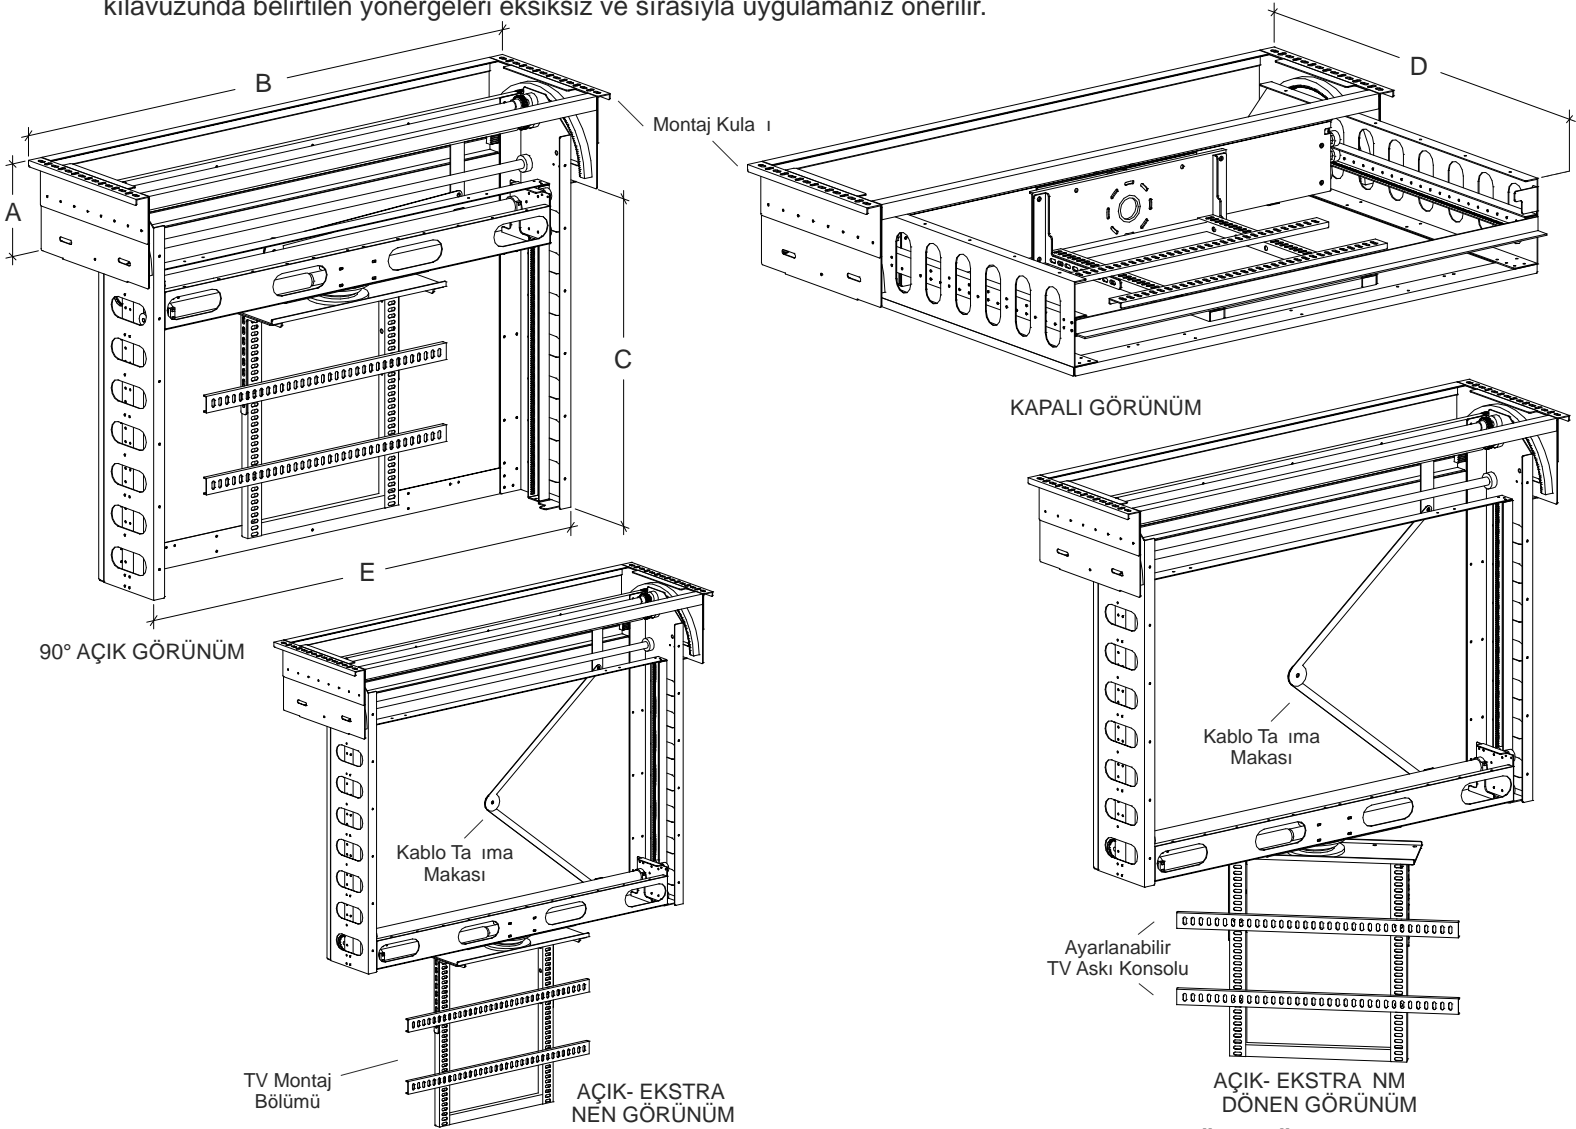

PlazmaLift TLID Serisi :

Tavan Lift'lerin Dönen sistemimiz Plazma veya LCD televizyonların yatay-dairesel hareket ile tavan boşluğu veya tavana entegre bir kabin içerisinde 90° lik açıyla açılması, Tv yüksekliği mesafesinde ekstra dikey iniş kazanması ve 330° açıyla kendi ekseninde dönmesi ve gizlenmesi temelinde hareketlendirilmesi için tasarlanmıştır.

- 330° lik dönüş açısıyla optimal izleme ihtiyaçlarını karşılar
- Dişli sistemi dengeli bir hareket sağlar
- Yüksek kalitede motor 3 amper'den daha az elektrik çeker
- Dahili limit anahtarları mükemmel çalışmayı sağlar
- Özel uygulamalar için spesifik ölçülendirme yapılması mümkündür

TV Montaj Bölümü :

- TV Montaj bölümü, elektrostatik boyalı 2mm kıvrımlı saclardan oluşmaktadır.
- Ayarlanabilir askı konsolu ile TV'nizi kolaylıkla monte edebilme özelliğine sahiptir.
- Özel uygulamalar için spesifik ölçülendirme yapılması mümkündür.

Dikkat :

- Tüm uygulamalarınız için aşağıda verilen ölçü tablosunu kullanınız. Lift'in mükemmel çalışması için montaj kılavuzunda belirtilen yönergeleri eksiksiz ve sırasıyla uygulamanız önerilir.

STANDART ÜRÜN ÖLÇÜLERİ

MODEL	A	B	C	D	E	TV EN	TV YÜK.
TLID-01	22	140	79	99	122	85	54
TLID-02	22	140	90	110	122	112	65

ÖZEL ÜRETİM ÇİN MANUEL ÖLÇÜLENDİRME

A	D	TV YÜK. + 45
22		
B	E	TV EN + 10
140		
C		TV YÜK. + 25

*** Ölçüler cm cinsindedir.

*** Firmamız önceden bildirmeksizin standart ölçülerde ve teknik verilerde değişiklik yapma hakkını saklı tutar.